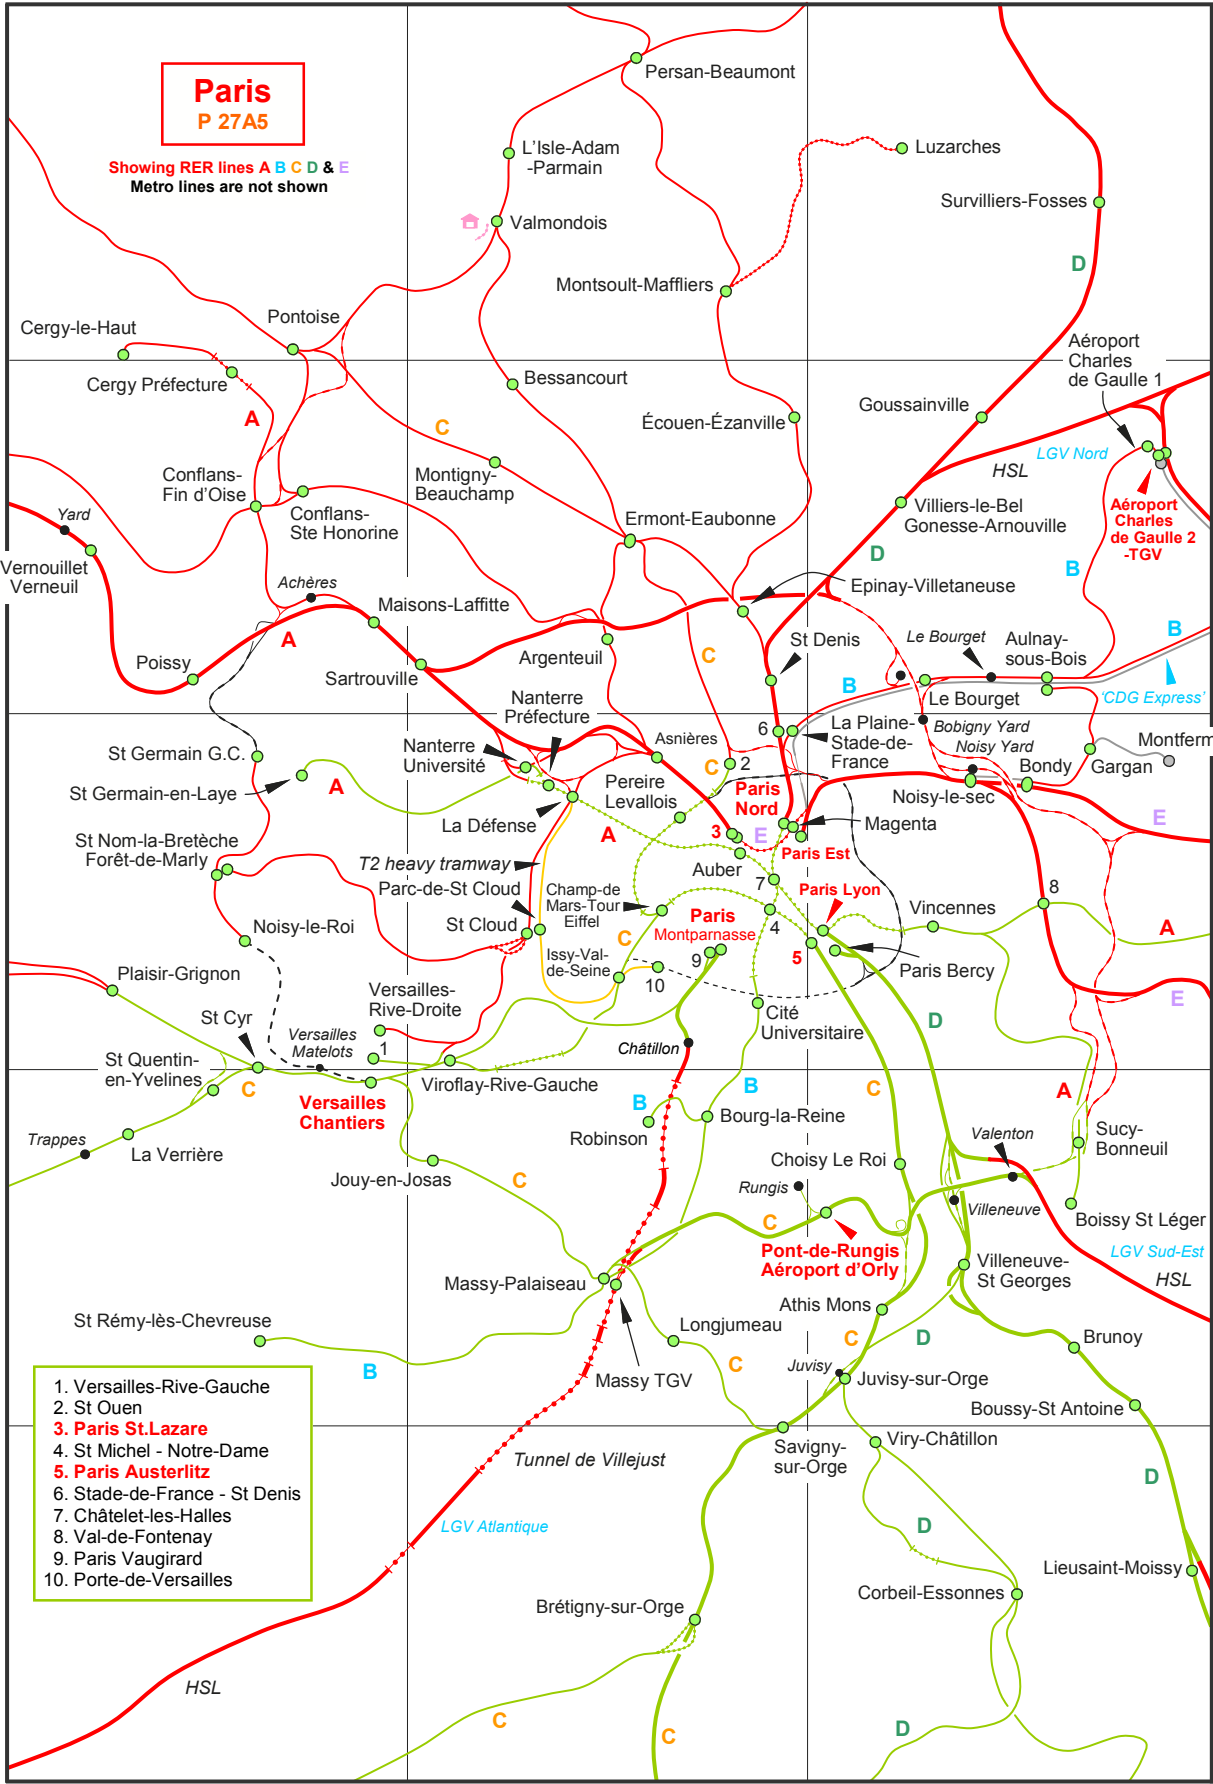

A

B

C

5

4

3

2

1

Paris
P 27A5

Showing RER lines A B C D & E
Metro lines are not shown

- 1. Versailles-Rive-Gauche
- 2. St Ouen
- 3. Paris St.Lazare
- 4. St Michel - Notre-Dame
- 5. Paris Austerlitz
- 6. Stade-de-France - St Denis
- 7. Châtelet-les-Halles
- 8. Val-de-Fontenay
- 9. Paris Vaugirard
- 10. Porte-de-Versailles